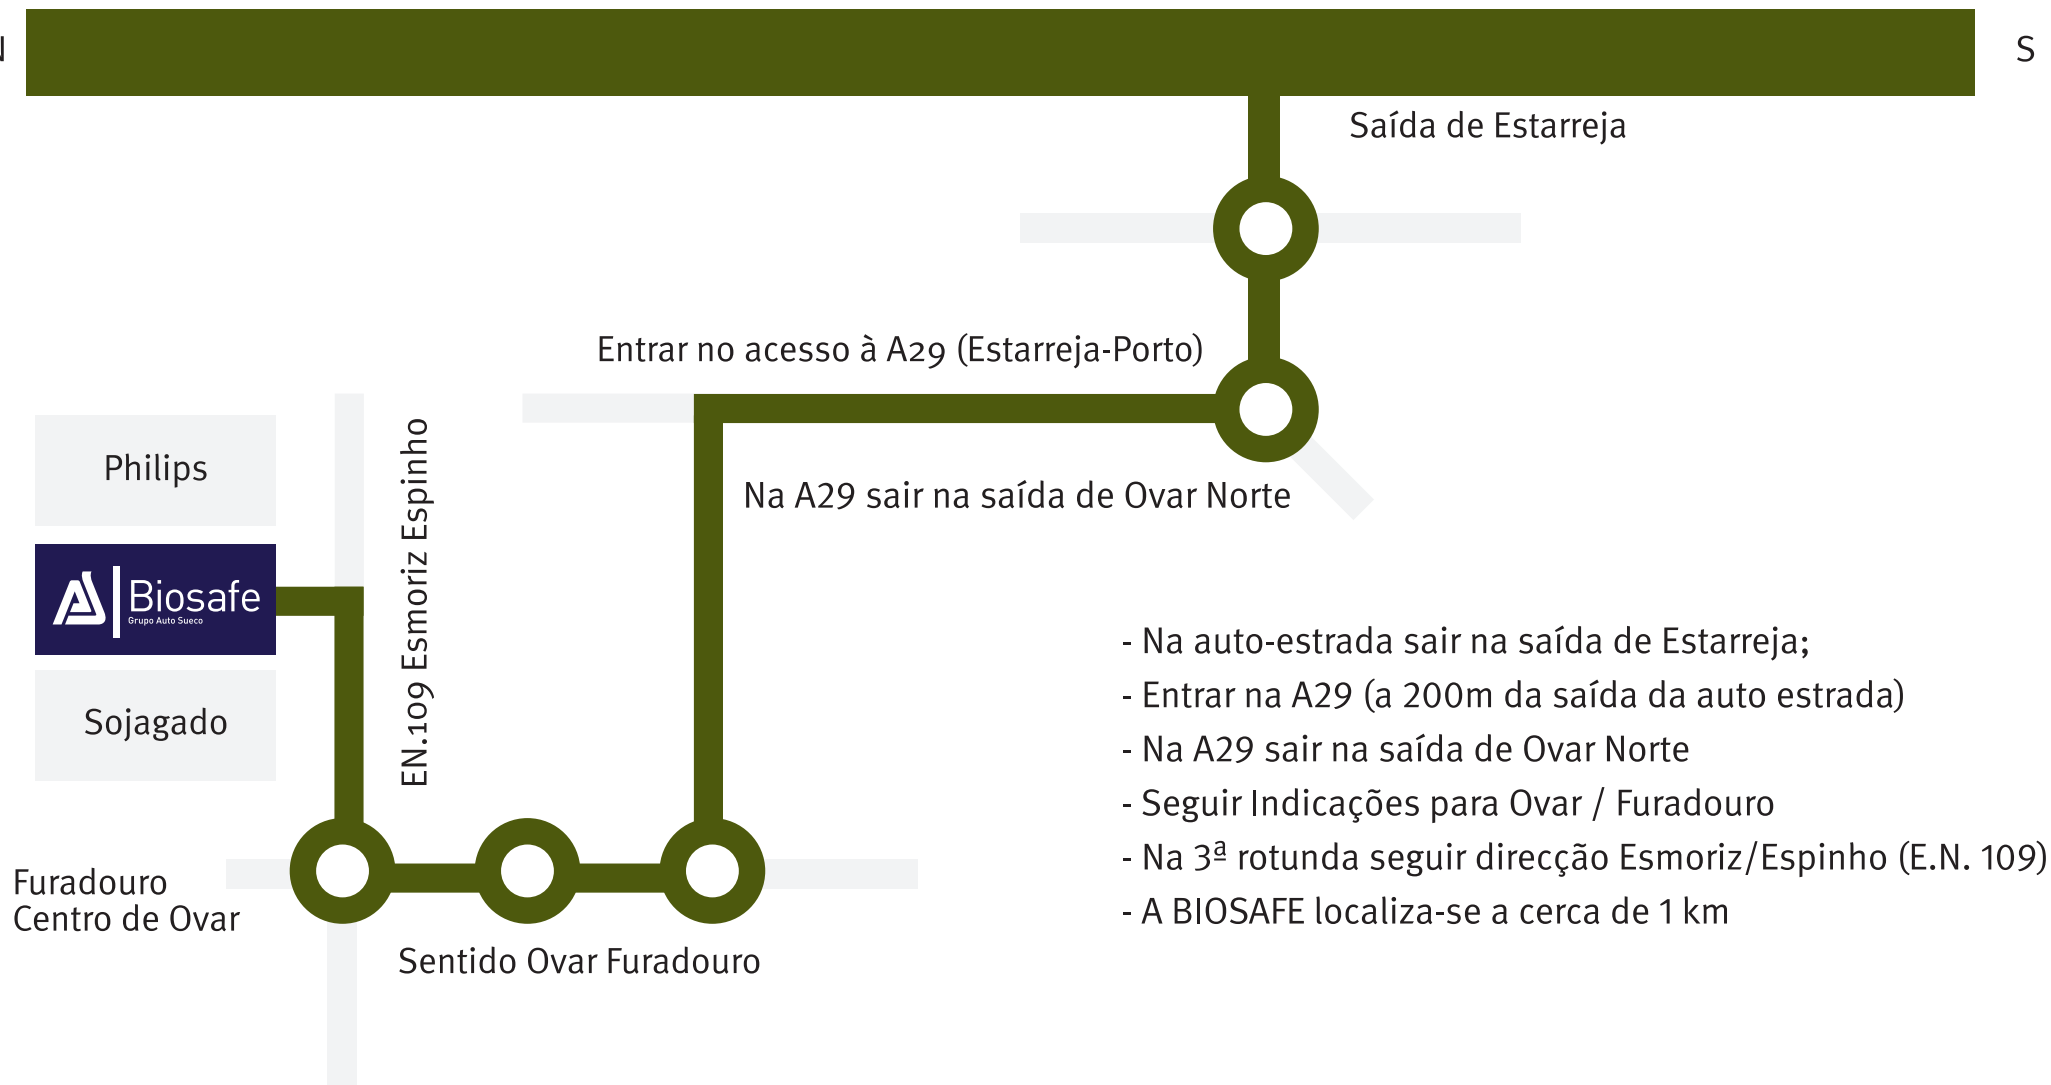

Auto estrada A1 (Porto-Lisboa)

N

S

Saída de Estarreja

Entrar no acesso à A29 (Estarreja-Porto)

Na A29 sair na saída de Ovar Norte

EN.109 Esmoriz Espinho

Philips

 Biosafe
Grupo Auto Sueco

Sojagado

Furadouro
Centro de Ovar

Sentido Ovar Furadouro

- Na auto-estrada sair na saída de Estarreja;
- Entrar na A29 (a 200m da saída da auto estrada)
- Na A29 sair na saída de Ovar Norte
- Seguir Indicações para Ovar / Furadouro
- Na 3ª rotunda seguir direcção Esmoriz/Espinho (E.N. 109)
- A BIOSAFE localiza-se a cerca de 1 km

Lugar da Pardala
Apartado 49
3884-909 Ovar

Biosafe
Grupo Auto Sueco