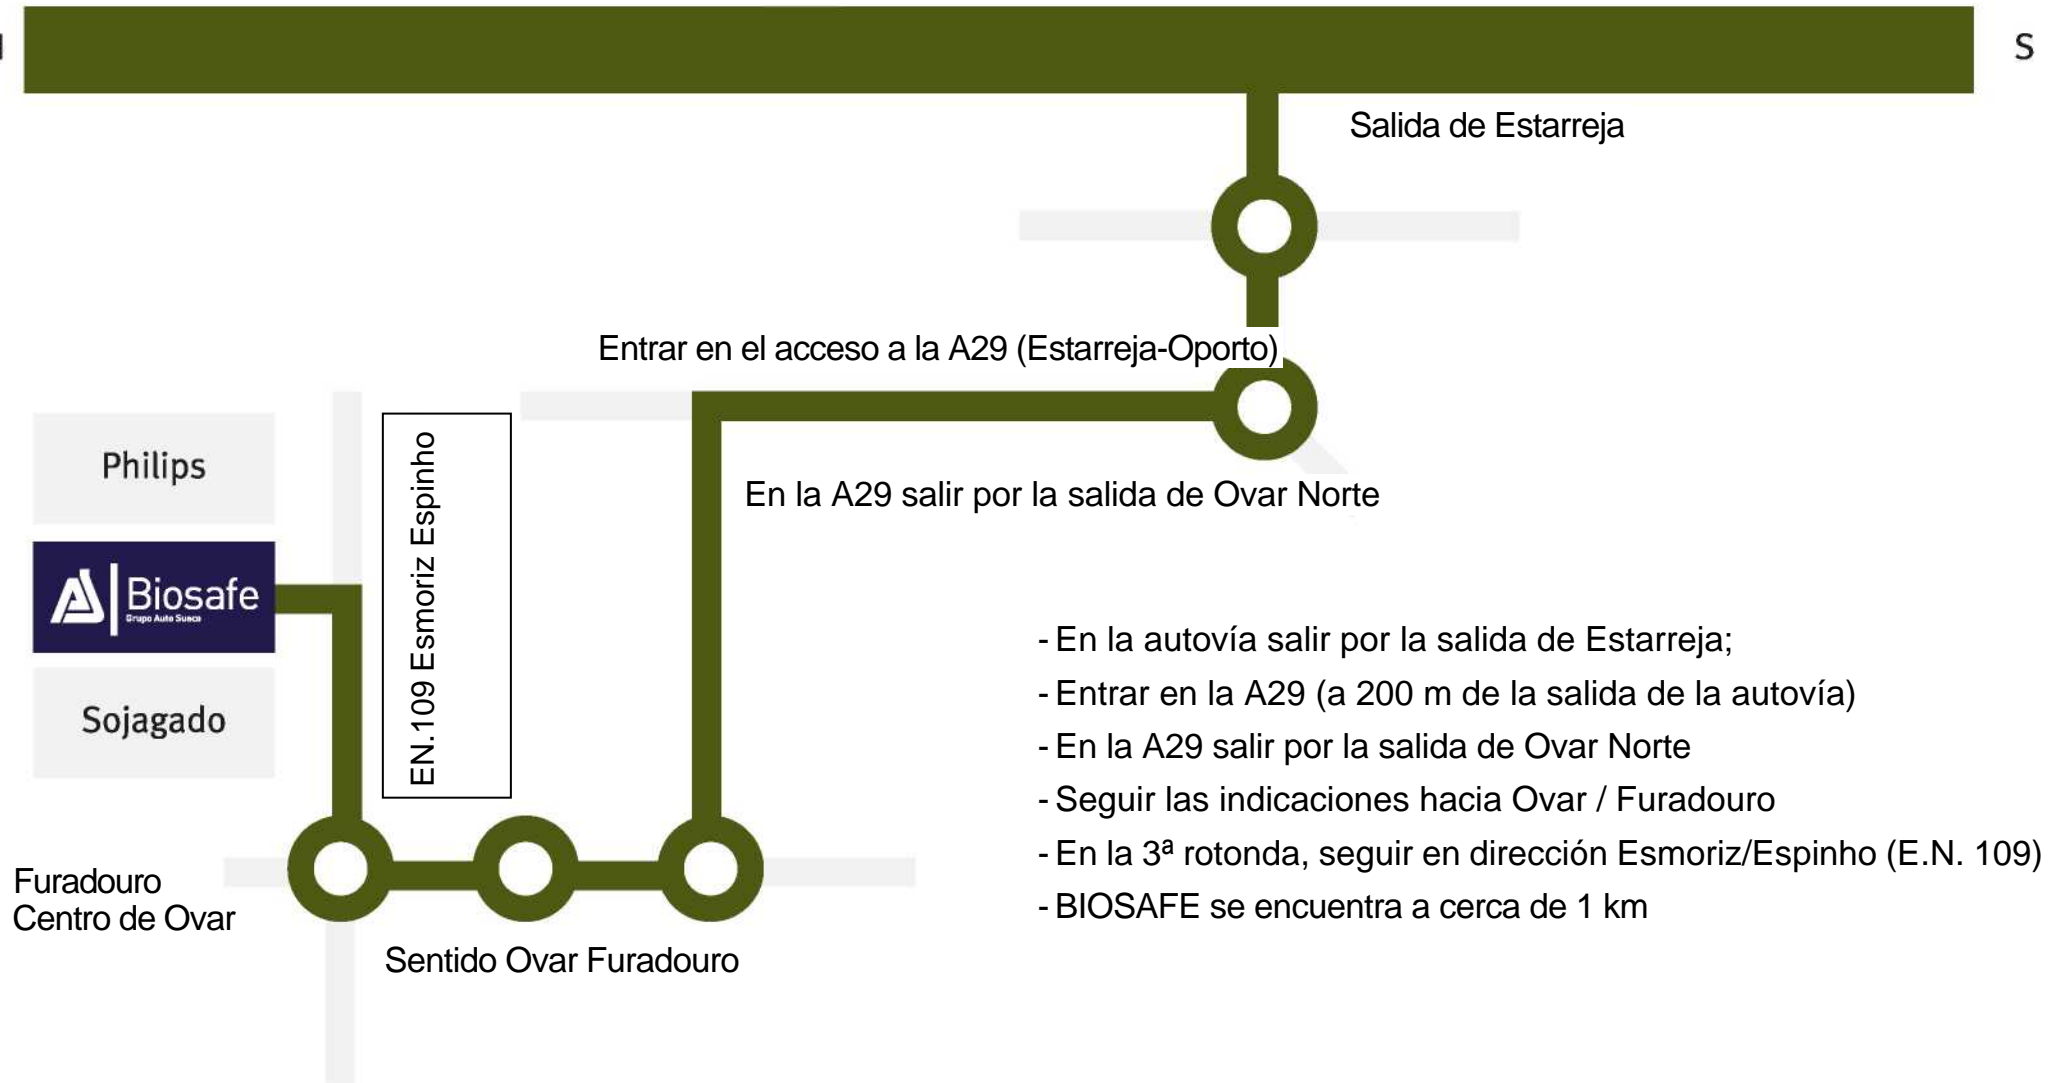

## Autovía A1 (Oporto-Lisboa)

N

S

- En la autovía salir por la salida de Estarreja;
- Entrar en la A29 (a 200 m de la salida de la autovía)
- En la A29 salir por la salida de Ovar Norte
- Seguir las indicaciones hacia Ovar / Furadouro
- En la 3ª rotonda, seguir en dirección Esmoriz/Espinho (E.N. 109)
- BIOSAFE se encuentra a cerca de 1 km

Lugar da Pardala  
Apartado 49  
3884-909 Ovar